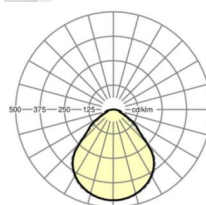

параметры

номер заказа	65713066170
код EAN	4020863479023
номер таможенного тарифа	94051190
Знак прохождения контроля	IP 20, класс защиты I, для рабочих мест за дисплеем 65°<3000, F, Indoor, CE
Степень ударопрочности IK	IK03
Температура окружения	ta 25°C
Особые свойства	Готовность к IoT «Ready for IoT»
Гарантийный срок	5 лет
Государственные программы поддержки	BEG - государственные субсидии для энергосберегающих зданий (действительна только для Германии)

электротехника

Балласт	Электронный драйвер DALI (1 штука)
Light Control	netlife flex55
Мощность системы	25W
сетевое напряжение	230V/50Hz
автоматический предохранитель (пусковой ток)	13 штук/B10, 24 штук/B16, 25 штук/C10, 40 штук/C16
класс энергосбережения/Источник света	C

Оптика

Оснастка	LED, цветопередача/оттенок света CRI ≥ 80 / 4000K
Допуск для координаты цветности (MacAdam)	3SDCM
Фотобиологическая безопасность (светильник)	RG0
Номинальный световой поток	3412lm
Срок службы LED	100000h L80/B10 (Tq 25°C), 50000h L90/B50 (Tq 25°C)
светоотдача светильников	137lm/W
UGR поп./вдоль	18.6 / 18.9

DEEP-LINK

<https://www.regiolum.de/ru/article/65713066170>