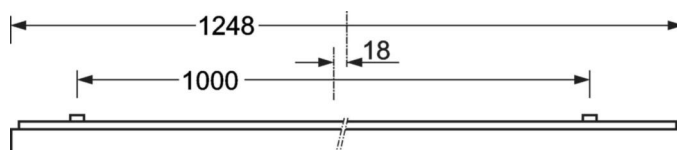

DEEP-LINK

<https://www.regiolum.de/ru/article/65713066170>

Ссылка	LED 3400lm 840
ηLB	100 %
Φ ↓/↑	100 % / 0 %
UGR поп./вдоль дисплей	18.6 / 18.9
	65° < 3000cd/m²

Механика

цвет корпуса	белый стандартный для электротехники RAL 9016
размеры (LxWxH/DxH)	1248mm x 239mm x 62mm
вес (нетто)	5.1kg
Кабельный ввод KE (X/Y)	0mm/0mm
Вид монтажа	Потолочная одиночная установка, Монтаж потолочных магистралей

размеры

L	1248 mm	Длина
B	239 mm	Ширина
H	62 mm	Высота
A1	1000 mm	Расстояние между точками крепежа при одиночной установке
A3	248 mm	Расстояние между точками крепежа между светильниками в световой п
A4	125 mm	Расстояние между точками крепежа (ширина)
X	0 mm	Расстояние от ввода проводов до середины светильника по оси X (вдо
Y	0 mm	Расстояние от ввода проводов до середины светильника по оси Y (поп