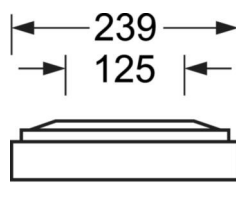

DEEP-LINK

<https://www.regiolum.de/ru/article/65713066170>

Ссылка	LED 3400lm 840
ηLB	100 %
Φ ↓/↑	100 % / 0 %
UGR поп./вдоль дисплей	18.6 / 18.9
	65° < 3000cd/m²

Механика

цвет корпуса	белый стандартный для электротехники RAL 9016
размеры (LxWxH/DxH)	1248mm x 239mm x 62mm
вес (нетто)	5.1kg
Кабельный ввод KE (X/Y)	0mm/0mm
Вид монтажа	Потолочная одиночная установка, Монтаж потолочных магистралей

размеры

L	1248 mm	Длина
B	239 mm	Ширина
H	62 mm	Высота
A1	1000 mm	Расстояние между точками крепежа при одиночной установке
A3	248 mm	Расстояние между точками крепежа между светильниками в световой п
A4	125 mm	Расстояние между точками крепежа (ширина)
X	0 mm	Расстояние от ввода проводов до середины светильника по оси X (вдо
Y	0 mm	Расстояние от ввода проводов до середины светильника по оси Y (поп